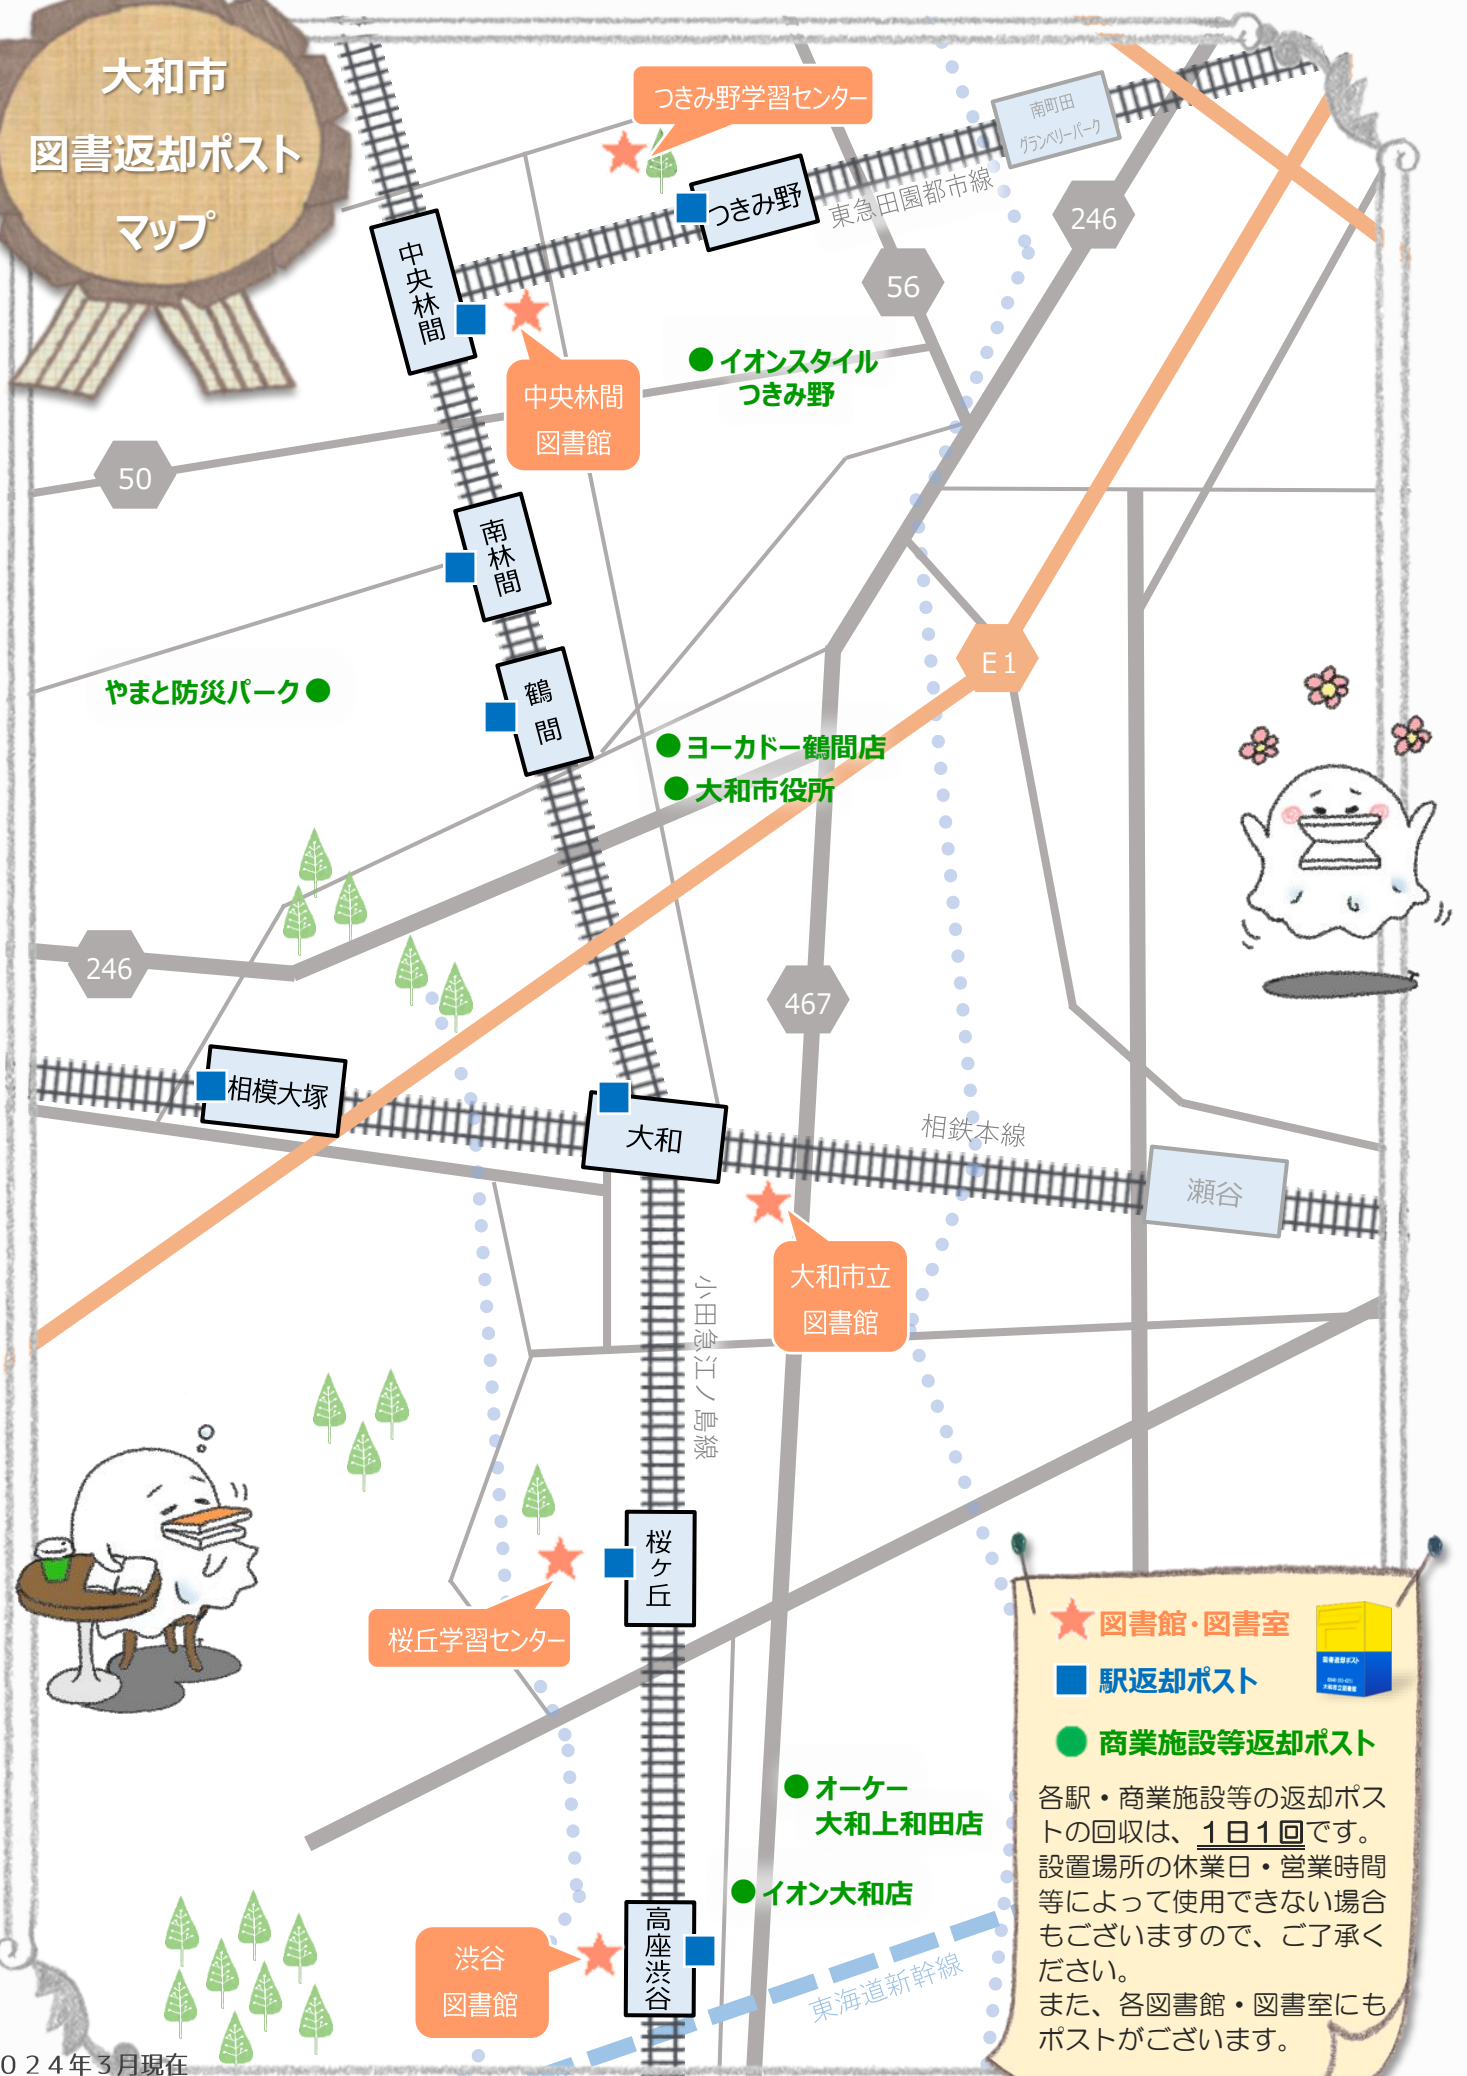

# 大和市 図書返却ポスト マップ

★ 図書館・図書室

■ 駅返却ポスト

● 商業施設等返却ポスト

各駅・商業施設等の返却ポストの回収は、1日1回です。設置場所の休業日・営業時間等によって使用できない場合もございますので、ご了承ください。また、各図書館・図書室にもポストがございます。

★大和市立図書館・学習センター図書室

図書施設名	所在地	電話	開館時間		休館日
大和市立図書館	大和南1-8-1 文化創造拠点シロウス	263-0211	4・5F	月～土 9:00～21:00	12/31、1/1
				日祝 9:00～20:00	
			3F	9:00～19:00	
中央林間図書館	中央林間4-12-1 中央林間東急スクエア3F	277-8030	10:00～21:00		12/31、1/1 他テナント 休業日に準ずる
渋谷図書館	渋谷5-22 IKOZA3F	267-2741	9:00～21:30		毎月最終月曜日 12/29～1/3 他テナント 休業日に準ずる
つきみ野学習センター 図書室	つきみ野5-3-5	275-7895	月～金	9:00～20:00	12/29～1/3
桜丘学習センター 図書室	福田1-30-1	269-0411	土日祝	9:00～18:00	

■大和市内駅返却ポスト

駅名	設置個所	返却可能時間
つきみ野駅	改札口並び 交番側	24時間OK
中央林間駅	小田急線⇄田園都市線 連絡通路内	5:00～25:00
南林間駅	西口階段下	24時間OK
鶴間駅	西口エレベーター乗降口地上階	
大和駅	北口相鉄側入口付近	
相模大塚駅	橋上改札口付近	
桜ヶ丘駅	西口階段下	
高座渋谷駅	東口改札前 バスローター内	

●大和市内商業施設等返却ポスト

施設名	設置個所	返却可能時間
イオンスタイルつきみ野	県道50号側駐輪付近	24時間OK
やまと防災パーク	防災備蓄倉庫前	
イトーヨーカドー 大和鶴間店	鶴間駅側入口 平面駐車場付近	営業時間内
大和市役所	会議室棟入口付近	24時間OK
オーケー大和上和田店	駐車場 2階店舗入口	営業・開館時間内
イオン大和店	屋上階エスカレーターホール内	営業日の 9:00～21:30